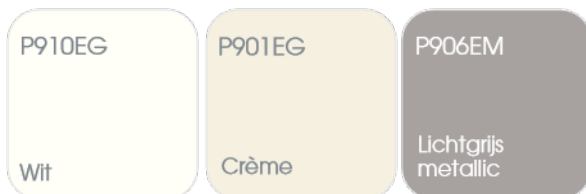

Buiten	F910RM Wit	F744RM Zjdegrijs	F712RM Basaltgrijs	F706RM Bellegrijs	F739RM Kwartsgrijs	F716RM Antracietgrijs
Binnen	F910RM	M910 of F910RM of F744RM	M910 of F910RM of F712RM	M910 of F910RM of F706RM	M910 of F910RM of F739RM	M910 of F910RM of F716RM

Buiten	F721RM Zwartgrijs	F917RM Verkeerszwart
Binnen	M910 of F910RM of F721RM	M910 of F910RM of F917RM

MATO 70

Buiten	Zie aluminium
--------	---------------

Massa

Binnen	M910 Wit	M901 Crème
--------	-------------	---------------

Ruw mat

F910RM Wit	F901RM Crème	F739RM Kwartsgrijs	F905RM Zwart
---------------	-----------------	-----------------------	-----------------

ALUMINIUM

Ruw

Effen

Ano look - effen

Verkrijgbaar in alle courante kleuren; oppervlaktebehandeling van hoge kwaliteit onder licentie (Qualicoat/Qualanod); standaard 2-kleurenitvoering met witte of crème binnenzijde tegen basisprijs; andere courante (RAL-)kleuren optioneel verkrijgbaar.

HOUT

Drenking

Afwerkingslagen

Nature

Bij Profel krijgen de houten ramen en deuren een 5-lagenbehandeling. Een eerste drenking tegen schimmels en insecten, een kleurdrenking (klefer, teak, noten en wit - afhankelijk van de gekozen afwerkingskleur) als basislaag, een dekkende poriënvuller en tenslotte twee elektrostatistische natlakklagen. Andere kleuren (RAL of NCS) dan in dit overzicht zijn ook verkrijgbaar.