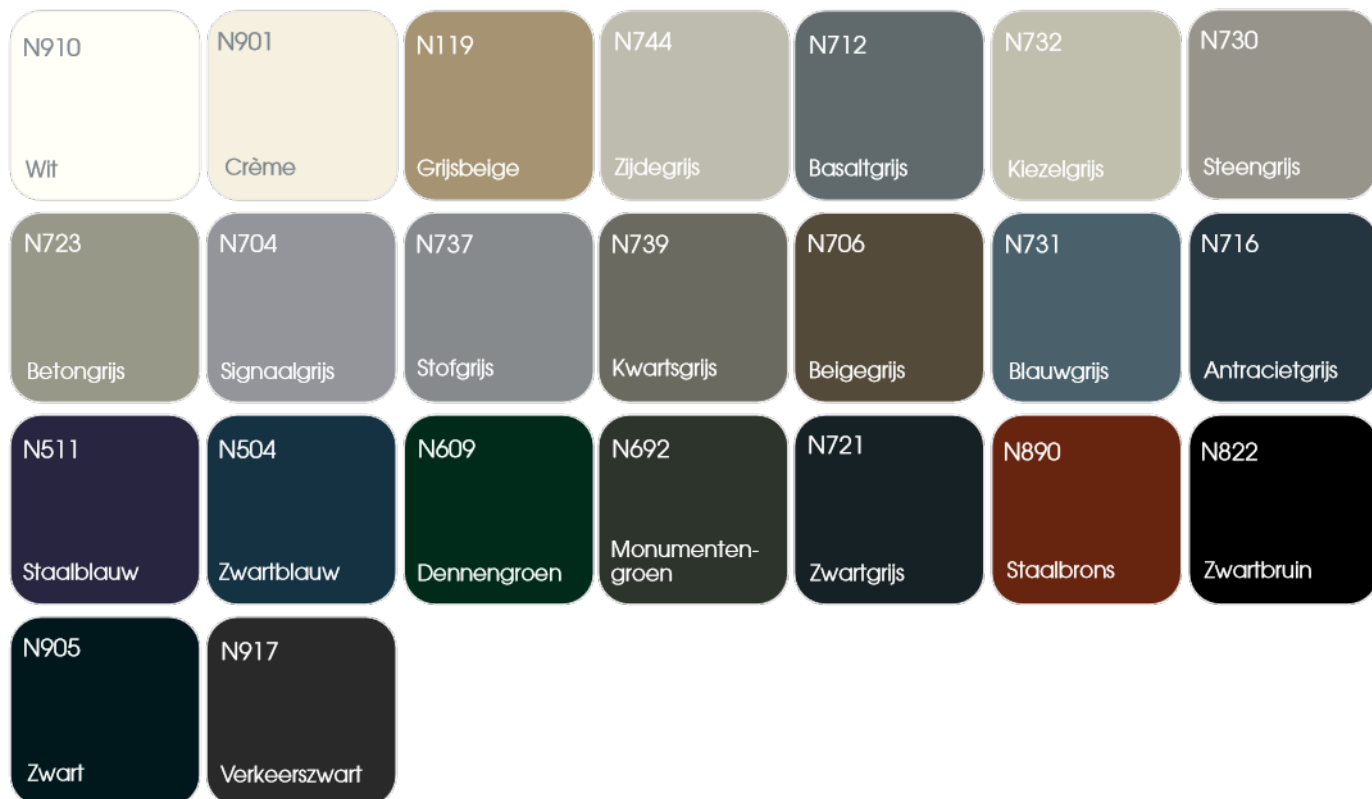

Buiten	F910RM Wit	F744RM Zjdegrijs	F712RM Basaltgrijs	F706RM Bellegrijs	F739RM Kwartsgrijs	F716RM Antracietgrijs
Binnen	F910RM	M910 of F910RM of F744RM	M910 of F910RM of F712RM	M910 of F910RM of F706RM	M910 of F910RM of F739RM	M910 of F910RM of F716RM

Buiten	F721RM Zwartgrijs	F917RM Verkeerszwart
Binnen	M910 of F910RM of F721RM	M910 of F910RM of F917RM

MATO 70

Buiten	Zie aluminium
--------	---------------

Massa

Binnen	M910 Wit	M901 Crème
--------	-------------	---------------

Ruw mat

F910RM Wit	F901RM Crème	F739RM Kwartsgrijs	F905RM Zwart
---------------	-----------------	-----------------------	-----------------

ALUMINIUM

Ruw

Effen

Ano look - effen

Verkrijgbaar in alle courante kleuren; oppervlaktebehandeling van hoge kwaliteit onder licentie (Qualicoat/Qualanod); standaard 2-kleurenitvoering met witte of crème binnenzijde tegen basisprijs; andere courante (RAL-)kleuren optioneel verkrijgbaar.

HOUT

Drenking

Afwerkingslagen

Nature

Bij Profel krijgen de houten ramen en deuren een 5-lagenbehandeling. Een eerste drenking tegen schimmels en insecten, een kleurdrenking (klefer, teak, noten en wit - afhankelijk van de gekozen afwerkingskleur) als basislaag, een dekkende poriënvuller en tenslotte twee elektrostatistische natlakklagen. Andere kleuren (RAL of NCS) dan in dit overzicht zijn ook verkrijgbaar.