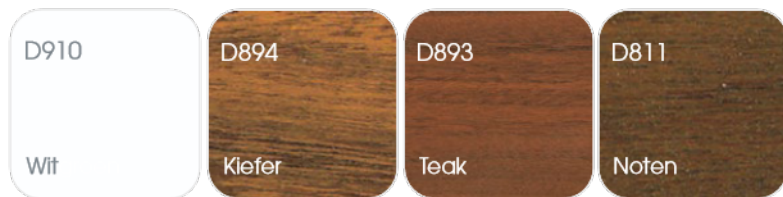

Buiten	F910RM Wit	F744RM Zjdegrijs	F712RM Basaltgrijs	F706RM Bellegrijs	F739RM Kwartsgrijs	F716RM Antracietgrijs
Binnen	F910RM	M910 of F910RM of F744RM	M910 of F910RM of F712RM	M910 of F910RM of F706RM	M910 of F910RM of F739RM	M910 of F910RM of F716RM

Buiten	F721RM Zwartgrijs	F917RM Verkeerszwart
Binnen	M910 of F910RM of F721RM	M910 of F910RM of F917RM

MATO 70

Buiten	Zie aluminium
--------	---------------

Massa

Binnen	M910 Wit	M901 Crème
--------	-------------	---------------

Ruw mat

F910RM Wit	F901RM Crème	F739RM Kwartsgrijs	F905RM Zwart
---------------	-----------------	-----------------------	-----------------

ALUMINIUM

Ruw

Effen

Ano look - effen

Verkrijgbaar in alle courante kleuren; oppervlaktebehandeling van hoge kwaliteit onder licentie (Qualicoat/Qualanod); standaard 2-kleurenitvoering met witte of crème binnenzijde tegen basisprijs; andere courante (RAL-)kleuren optioneel verkrijgbaar.

HOUT

Drenking

Afwerkingslagen

Nature

Bij Profel krijgen de houten ramen en deuren een 5-lagenbehandeling. Een eerste drenking tegen schimmels en insecten, een kleurdrenking (klefer, teak, noten en wit - afhankelijk van de gekozen afwerkingskleur) als basislaag, een dekkende poriënvuller en tenslotte twee elektrostatistische natlakklagen. Andere kleuren (RAL of NCS) dan in dit overzicht zijn ook verkrijgbaar.